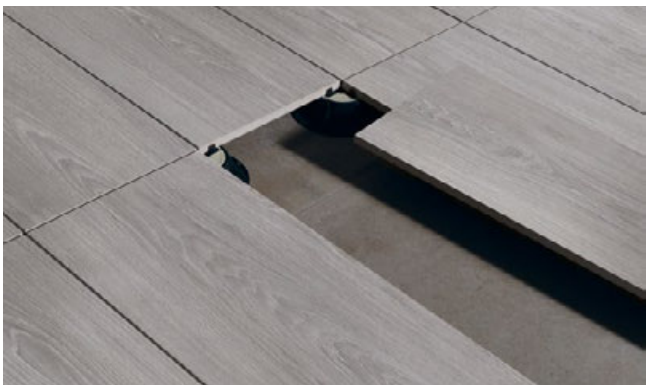

FUMO 20mm nat. rett. 40x120 - 15^{3/4}"x47^{1/4}"

20 MM

FUMO 20mm nat. rett. 40x120 - 15^{3/4} x 47^{1/4}

WOODTOUCH

20MM

Woodtouch 20mm è facile da posare su erba, su sabbia, su ghiaia. La posa a colla su massetto permette di realizzare pavimentazioni carrabili industriali e commerciali. Ideale per rampe di accesso e garage. Woodtouch 20mm è l'ideale per la creazione di pavimenti sopraelevati.

Woodtouch 20mm è facile da posare su erba, su sabbia, su ghiaia. La posa a colla su massetto permette di realizzare pavimentazioni carrabili industriali e commerciali. Ideale per rampe di accesso e garage. Woodtouch 20mm è l'ideale per la creazione di pavimenti sopraelevati.